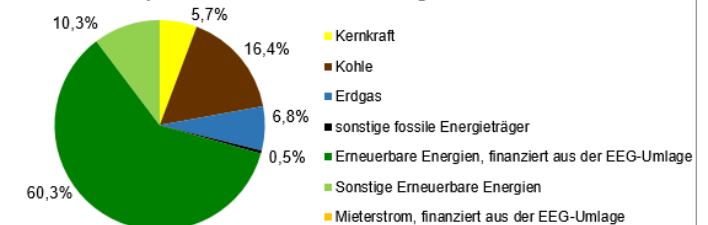

Unternehmensportfolio - Gesamtstromlieferungen

Wagrien Strom Haushalt

Produktmix	ohne Rundung	mit Rundung
Kernkraft	0,00%	0%
Kohle	0,00%	0%
Erdgas	0,00%	0%
sonstige fossile Energieträger	0,00%	0%
Erneuerbare Energien, finanziert aus der EEG-Umlage	60,34%	60%
Sonstige Erneuerbare Energien	39,66%	40%
Mieterstrom, finanziert aus der EEG-Umlage	0,00%	0%
<i>damit verbundene Umweltauswirkungen:</i>		
CO₂-Emissionen	0 g/kWh	0 g/kWh
radioaktiver Abfall	0,0000 g/kWh	0,0000 g/kWh