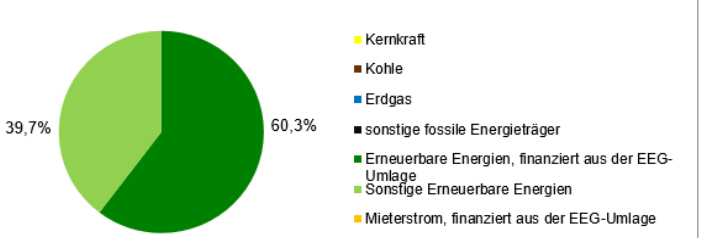

Wagrien Strom Haushalt

Verbleibender Energieträgermix

Residualmix	ohne Rundung	mit Rundung
Kernkraft	7,69%	8%
Kohle	22,09%	22%
Erdgas	9,12%	9%
sonstige fossile Energieträger	0,63%	1%
Erneuerbare Energien, finanziert aus der EEG-Umlage	60,34%	60%
Sonstige Erneuerbare Energien	0,12%	0%
Mieterstrom, finanziert aus der EEG-Umlage	0,00%	0%
<i>damit verbundene Umweltauswirkungen:</i>		
CO₂-Emissionen	243 g/kWh	243 g/kWh
radioaktiver Abfall	0,0002 g/kWh	0,0002 g/kWh