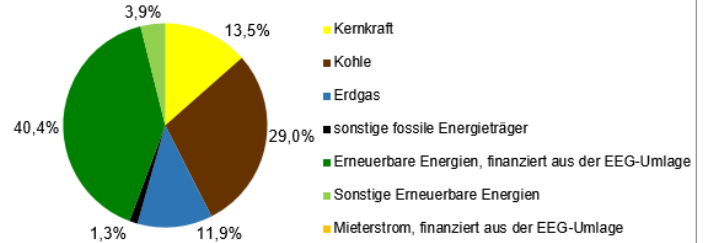

Stromkennzeichnung 2019

Deutschlandmix

(BDEW, 27.08.2020)	ohne Rundung	mit Rundung
Kernkraft	13,50%	14%
Kohle	29,00%	29%
Erdgas	11,90%	12%
sonstige fossile Energieträger	1,30%	1%
Erneuerbare Energien, finanziert aus der EEG-Umlage	40,40%	40%
Sonstige Erneuerbare Energien	3,90%	4%
Mieterstrom, finanziert aus der EEG-Umlage	0,00%	0%
<i>damit verbundene Umweltauswirkungen:</i>		
CO ₂ -Emissionen	352 g/kWh	352 g/kWh
radioaktiver Abfall	0,0004 g/kWh	0,0004 g/kWh

Zum Vergleich: Stromerzeugung in Deutschland

Unternehmensportfolio - Gesamtstromlieferungen

Unternehmens-Gesamtmix	ohne Rundung	mit Rundung
Kernkraft	5,71%	6%
Kohle	16,40%	16%
Erdgas	6,77%	7%
sonstige fossile Energieträger	0,47%	0%
Erneuerbare Energien, finanziert aus der EEG-Umlage	60,34%	60%
Sonstige Erneuerbare Energien	10,29%	10%
Mieterstrom, finanziert aus der EEG-Umlage	0,00%	0%
<i>damit verbundene Umweltauswirkungen:</i>		
CO ₂ -Emissionen	180 g/kWh	180 g/kWh
radioaktiver Abfall	0,0001 g/kWh	0,0001 g/kWh