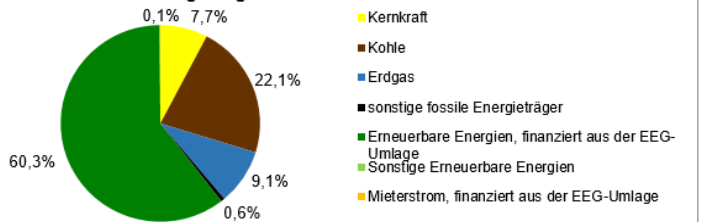

Verbleibender Energieträgermix

Verantwortung
für Oldenburg

Markt 27 • 23758 Oldenburg in Holstein